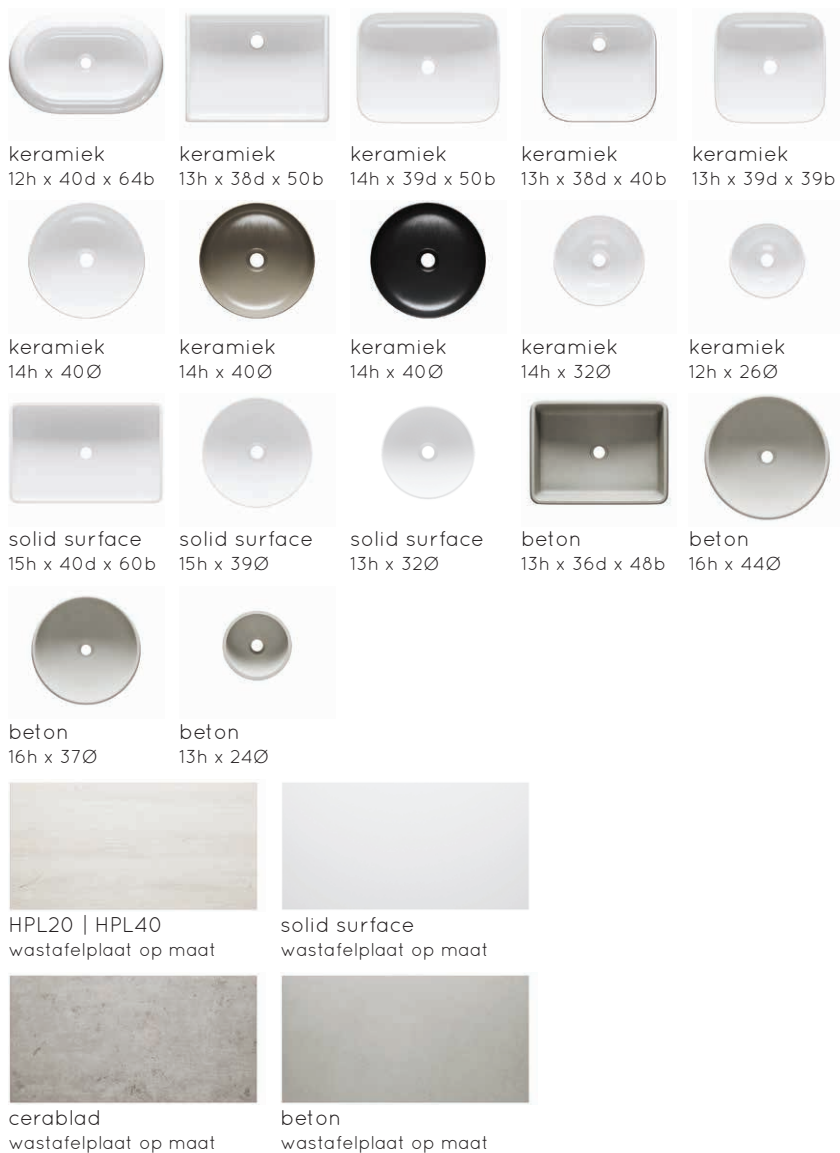

OPBOUW

Rond, ovaal, vierkant of rechthoekig. Primabad heeft een uitgebreid assortiment aan opbouwkommen verkrijgbaar in een verscheidenheid aan materialen en kleuren. Kies voor stralend wit keramiek, mat wit solid surface of stoer beton in 3 kleuren.

Maak uw meubel compleet met een HPL wastafelplaat in maar liefst 32 mogelijke kleuren. Ook mogelijk zijn onze maatwerk HiMacs, cerablاد of beton wastafelplaten. Voor een strakke en moderne afwerking van uw eigen unieke badmeubel.