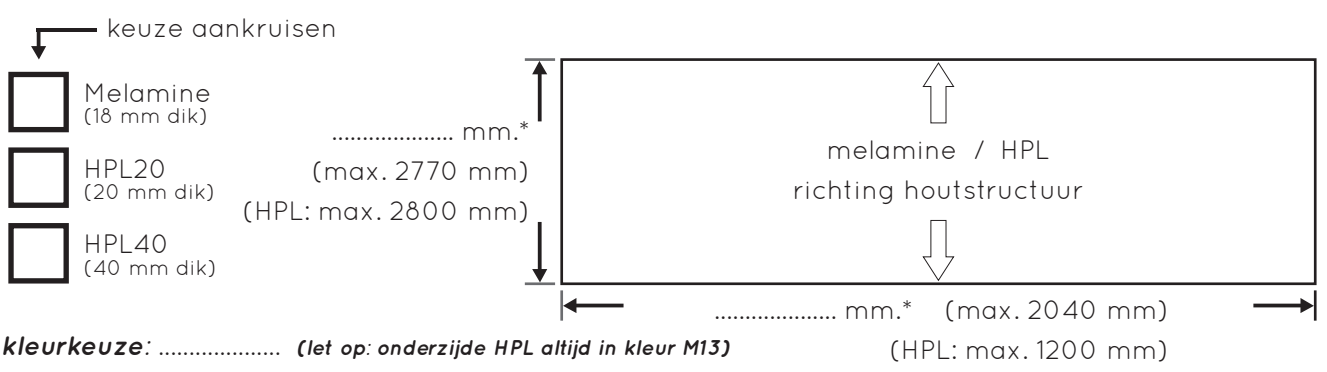

BESTELFORMULIER

maatwerk panelen

prijs per m² (melamine):	€ 279,-	met een minimum van € 52,- per paneel	bruto incl. BTW.
prijs per m² (HPL20):	€ 564,-	met een minimum van € 152,- per paneel	bruto incl. BTW.
prijs per m² (HPL40):	€ 721,-	met een minimum van € 173,- per paneel	bruto incl. BTW.
prijs per m² (acryl):	€ 428,-	met een minimum van € 77,- per paneel	bruto incl. BTW.

*buitenmaat inclusief kantenband

productinfo: Primabad levert de maatwerk panelen zonder uitsparing(en). Primabad plakt het maatwerk paneel 4-zijdig af met ABS kantenband van 1,3 mm dik. (let op: voor afplakken met ABS kantenband is de minimale breedte van het paneel: 100 mm)

belangrijk: Melamine- en acrylpanelen worden normalerwijze niet gebruikt voor horizontale toepassingen. wij adviseren u daarom, voorzichtig om te gaan met deze panelen en beschadigingen en overmatig vochtgebruik te voorkomen. Reclamaties, met betrekking op vochtproblemen op horizontaal toegepaste maatwerk panelen, worden helaas niet in behandeling genomen.

MELAMINE | HPL											HPL	ACRYL		
M01	M13	M14	M15	M16	M17	M18	M19	M20	M21	M22	H01	A81	A82	A85
M23	M24	M25	M26	M35	M57	M63	M66	M67	M68	M69		A86	A88	A90
M70	M71	M72	M73	M74	M75	M77	M79	M80				A91