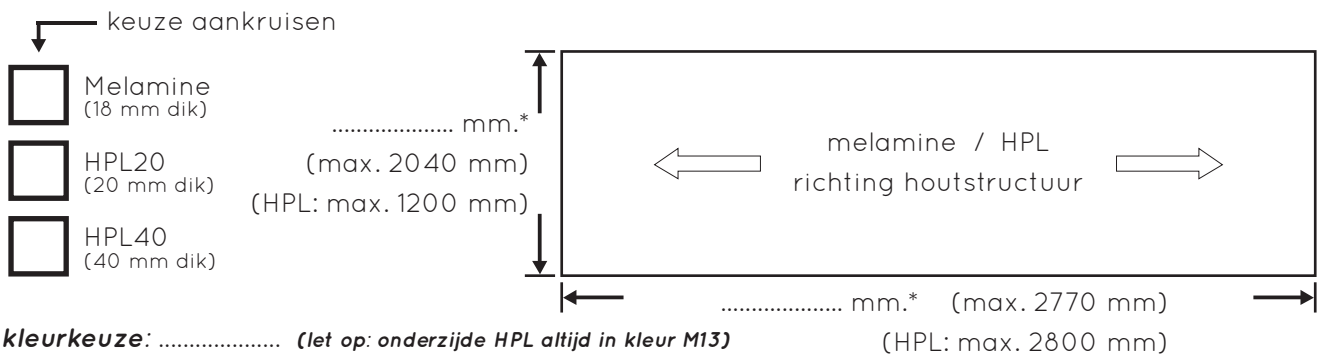

BESTELFORMULIER

maatwerk panelen

prijs per m² (melamine):	€ 279,-	met een minimum van € 52,- per paneel	bruto incl. BTW.
prijs per m² (HPL20):	€ 564,-	met een minimum van € 152,- per paneel	bruto incl. BTW.
prijs per m² (HPL40):	€ 721,-	met een minimum van € 173,- per paneel	bruto incl. BTW.
prijs per m² (acryl):	€ 428,-	met een minimum van € 77,- per paneel	bruto incl. BTW.

*buitenmaat inclusief kantenband

productinfo: Primabad levert de maatwerk panelen zonder uitsparing(en). Primabad plakt het maatwerk paneel 4-zijdig af met ABS kantenband van 1,3 mm dik. (let op: voor afplakken met ABS kantenband is de minimale breedte van het paneel: 100 mm)

belangrijk: Melamine- en acrylpanelen worden normalerwijze niet gebruikt voor horizontale toepassingen. wij adviseren u daarom, voorzichtig om te gaan met deze panelen en beschadigingen en overmatig vochtgebruik te voorkomen. Reclamaties, met betrekking op vochtproblemen op horizontaal toegepaste maatwerk panelen, worden helaas niet in behandeling genomen.

MELAMINE | HPL											HPL	ACRYL		
M01	M13	M14	M15	M16	M17	M18	M19	M20	M21	M22	H01	A81	A82	A85
M23	M24	M25	M26	M35	M57	M63	M66	M67	M68	M69		A86	A88	A90
M70	M71	M72	M73	M74	M75	M77	M79	M80				A91