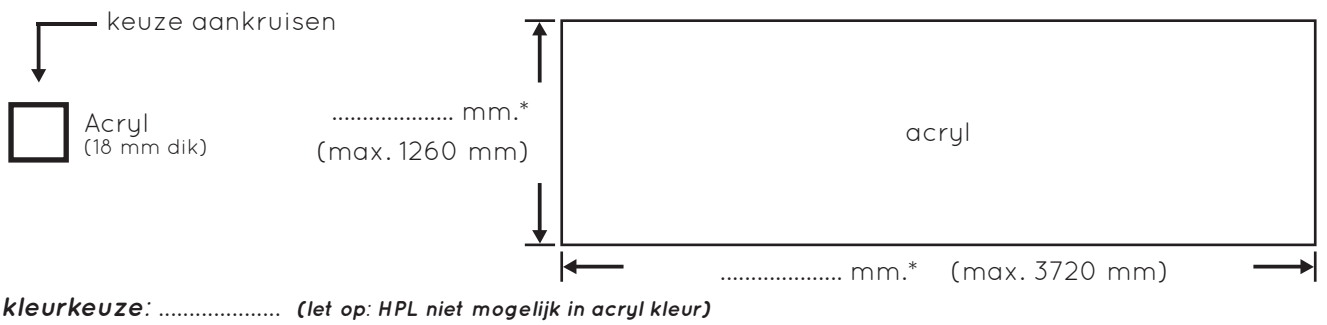

BESTELFORMULIER

maatwerk panelen

prijs per m² (melamine):	€ 279,-	met een minimum van € 52,- per paneel	bruto incl. BTW.
prijs per m² (HPL20):	€ 564,-	met een minimum van € 152,- per paneel	bruto incl. BTW.
prijs per m² (HPL40):	€ 721,-	met een minimum van € 173,- per paneel	bruto incl. BTW.
prijs per m² (acryl):	€ 428,-	met een minimum van € 77,- per paneel	bruto incl. BTW.

*buitenmaat inclusief kantenband

productinfo: Primabad levert de maatwerk panelen zonder uitsparing(en). Primabad plakt het maatwerk paneel 4-zijdig af met ABS kantenband van 1,3 mm dik. (let op: voor afplakken met ABS kantenband is de minimale breedte van het paneel: 100 mm)

belangrijk: Melamine- en acrylpanelen worden normalerwijze niet gebruikt voor horizontale toepassingen. wij adviseren u daarom, voorzichtig om te gaan met deze panelen en beschadigingen en overmatig vochtgebruik te voorkomen. Reclamaties, met betrekking op vochtproblemen op horizontaal toegepaste maatwerk panelen, worden helaas niet in behandeling genomen.

MELAMINE | HPL											HPL	ACRYL		
M01	M13	M14	M15	M16	M17	M18	M19	M20	M21	M22	H01	A81	A82	A85
M23	M24	M25	M26	M35	M57	M63	M66	M67	M68	M69		A86	A88	A90
M70	M71	M72	M73	M74	M75	M77	M79	M80				A91